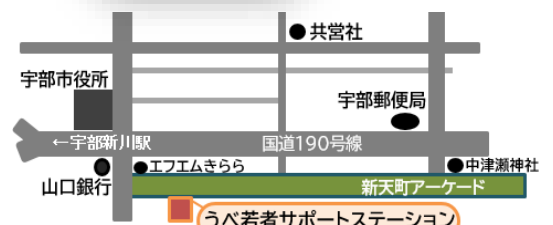

うべ若者サポートステーション

TEL 0836-36-6666

宇部市新天町 1-3-5

<https://ube-saposute.com>